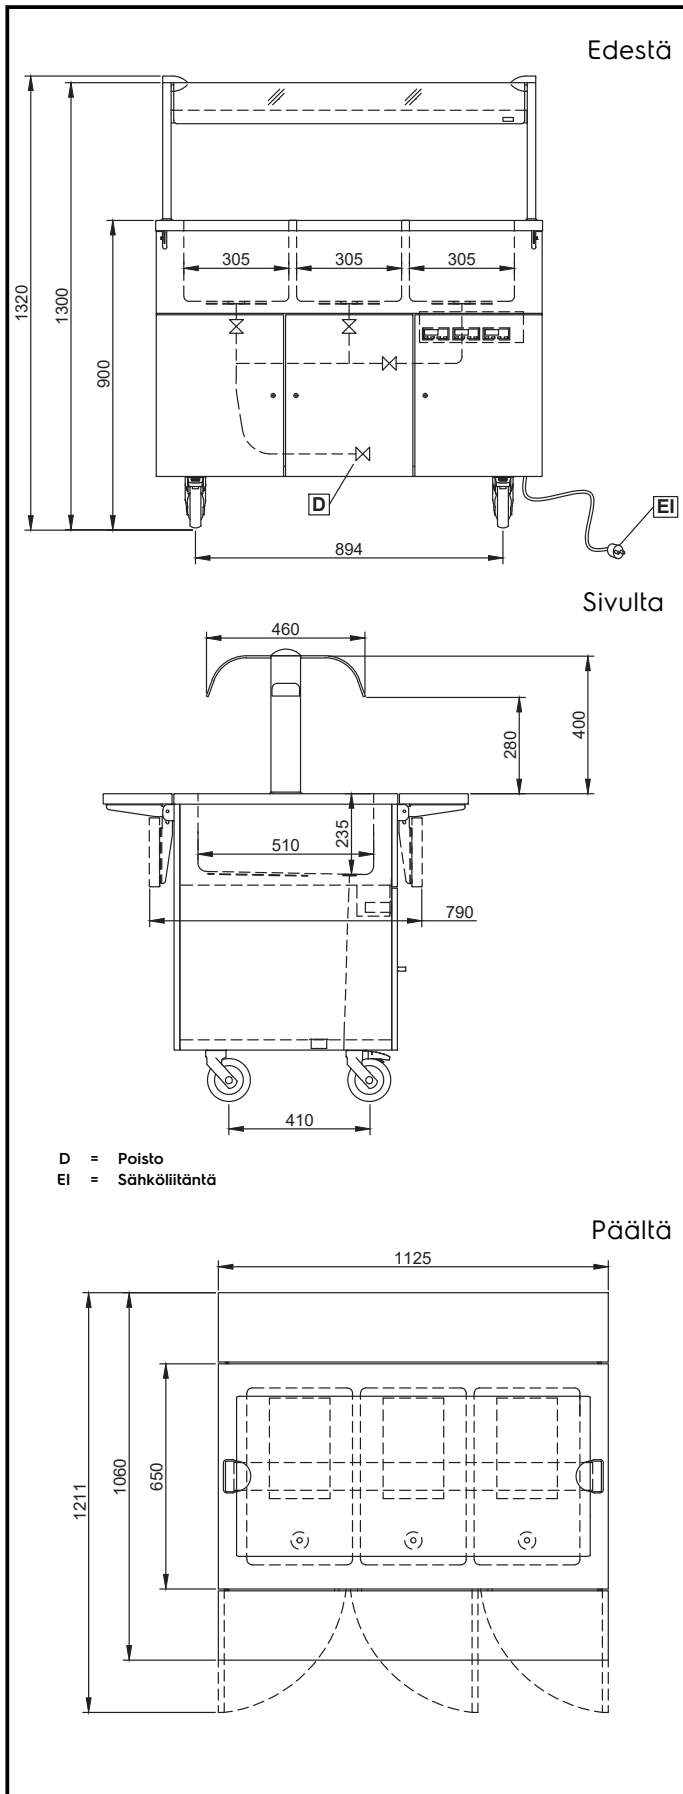

Sähkö

Jännite:

321016 (FSL11C3D)

230 V/1 ph/50/60 Hz

Liitäntäteho, maksimi:

1.5 kW

Vesi

Veden poistoputken koko

1/2"

Avaintieto

Ulkomitat, leveys:

1125 mm

Ulkomitat, syvyys:

1060 mm

Ulkomitat, korkeus:

1300 mm

Nettopaino:

80 kg

Altaan lämpötila:

60°/90° C